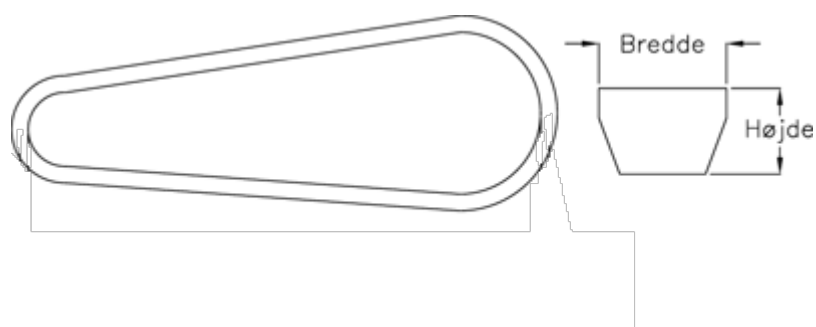

Varenummer: 601962461662
Beskrivelse: Gates kilerem SPZ 1662 Ld 1662
DELTA NARROW

Mål

Bredde	= 10
Højde	= 8
Middellængde	= 1662